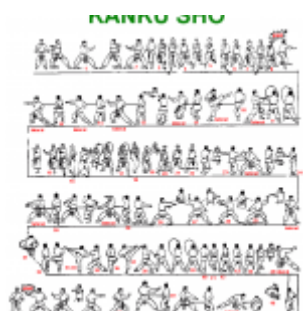

Katas Superiores

Explicaciones de Katas Superiores

Aquí ofrecemos los diagramas de algunos katas superiores.

 <p>TEKKI SHO</p> <p>Tekki Shodan Caballo de Hierro Primero</p>	 <p>Tekki Nidan Caballo de Hierro Segundo</p>	 <p>Tekki Sandan Caballo de Hierro Tercero</p>
 <p>Bassai Dai Para penetrar una fortaleza</p>	 <p>Bassai Sho Para penetrar una fortaleza (menor)</p>	 <p>Chinte Manos Fuertes</p>

Enpi
El vuelo de la golondrina

Gankaku
Garza sobre una roca

Gojushiho Dai
54 Técnicas

Gojushiho Sho
54 Tecnicas (menor)

Hangetsu
Media Luna

Jiin
Templo conecta con la tierra

Jion
Desde el templo de Ji-on

Jitte
Diez Manos

Kanku Dai
Viendo el cielo

Kanku Sho
Viendo el cielo (menor)

Meikyo
Espejo del alma

Nijusijo
24 técnicas

SOCHIN

Sochin
Inmovible ante el
peligro

Unsu
Las manos en la
nube

Wankan
Un nombre
apropiado, la
Corona del Rey