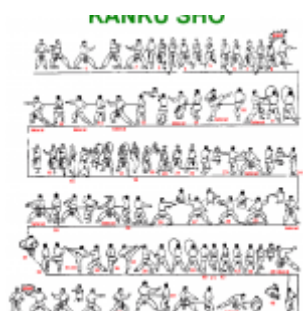

## Explicaciones de Katas Superiores

Aquí ofrecemos los diagramas de algunos katas superiores.

 <p><b>TEKKI SHO</b></p> <p>Tekki Shodan Caballo de Hierro Primero</p>	 <p>Tekki Nidan Caballo de Hierro Segundo</p>	 <p>Tekki Sandan Caballo de Hierro Tercero</p>
 <p>Bassai Dai Para penetrar una fortaleza</p>	 <p>Bassai Sho Para penetrar una fortaleza (menor)</p>	 <p>Chinte Manos Fuertes</p>

**Enpi**  
El vuelo de la golondrina

**Gankaku**  
Garza sobre una roca

**Gojushiho Dai**  
54 Técnicas

**Gojushiho Sho**  
54 Tecnicas (menor)

**Hangetsu**  
Media Luna

**Jiin**  
Templo conecta con la tierra

**Jion**  
Desde el templo de Ji-on

**Jitte**  
Diez Manos

**Kanku Dai**  
Viendo el cielo

**Kanku Sho**  
Viendo el cielo (menor)

**Meikyo**  
Espejo del alma

**Nijusijo**  
24 técnicas